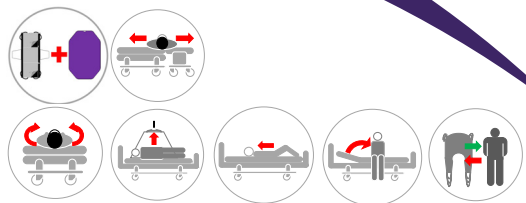

REF (Vare nr./Item no.)	HMI nr./no.	Navn/Name - Størrelse/Size	UDI-DI/GTIN
● MC 001-2830	146580	Vario Cover - L2E 200x88	05744001975527