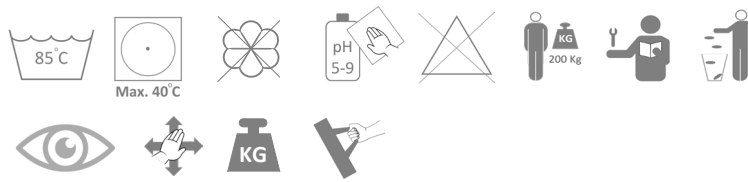

Eftersyn:

Produktet skal kontrolleres jævnlig og gerne inden hver brug. Kontroller, at der ikke er skader på stof, stropper, sømme mm. Har produktet høj friktion eller på anden vis er i stykker, skal produktet kasseres.

Maintenance:

Make visual inspections frequently and preferably before every use. Pay attention to torn fabric, seams and straps. Products with high friction or other deficiencies must be discarded.