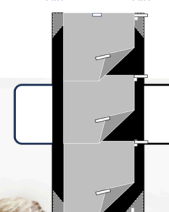

Easy Cover-XL 3

MC 004-3026
HMI: 83697
UDI-DI: 5744001972809
L 2010 x B 115 x H 13 cm
Glidfelt L 210 x B