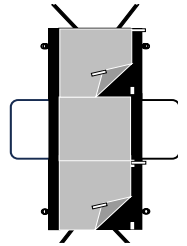

Vario Cover med D-ringe er et madrasclover med bånd og D-ringe i hjørnerne (ikke elastikker), hvilket betyder at coverne passer på madrasser med meget forskellige højder. Coveret lægges ovenpå madrassen og monteres omkring madrassens hjørner uden at løfte.

Vario Cover - L 2 D
MC 001-2902
HMI: 131112
UDI-DI: 5744001974032
L 200 x B 85 cm
Glidfelt L 200 x B 65 cm