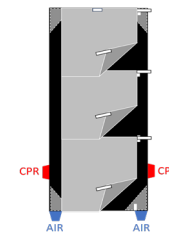

Exchange Cover -XL 3

MC 004-3013
HMI: 81784
UDI-DI: 5744001972748
L 200 x B 100 x H 20 cm
Glidfelt L 200 x B 80 cm

Easy Cover-XL 3

MC 004-3026
HMI: 83697
UDI-DI: 5744001972809
L 2010 x B 115 x H 13 cm
Glidfelt L 210 x B