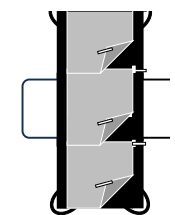

Master Turner Royal Duo-modellerne skal altid placeres på et fx Vario, Easy eller Exchange Cover for at udgøre et komplet polstret vendesystem.