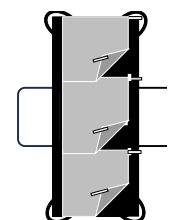

Madrascover Vario-L 3 E
MC 001-2607
HMI: 124586
UDI-DI: 5744001971154
L 200 x B 85 cm
Glidedel L 200 x B 65 cm