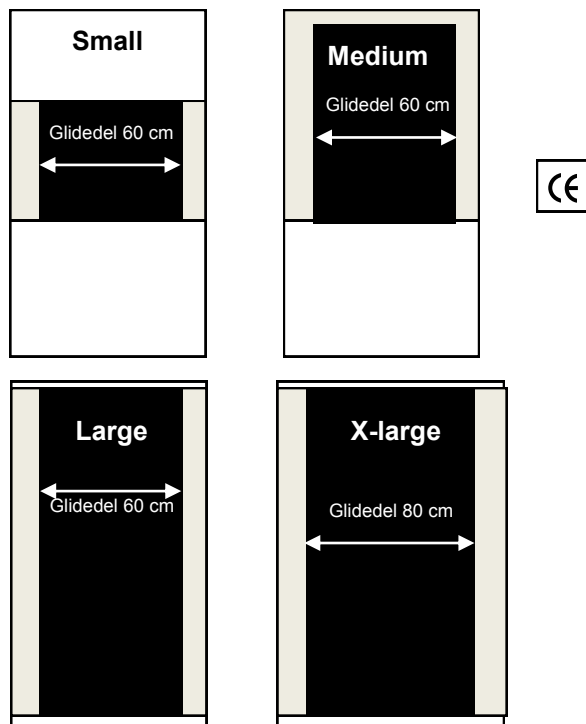

Der må ikke anvendes skylle- eller blegningsmiddel. Dette forringer glideeffekten.

Kun skånsom tørretumbling

Art no.	Hmi no.	Produktbetegnelse	Model	Størrelse	Vægt	ISO
MC 001-1915	35536	Master TURNER Madrascover ST	Small	L 70 x B 210 cm Glidedel: 60 cm	280 g	☐
MC 001-1925	35529	Master TURNER Madrascover ST	Medium	L 135 x B 210 cm Glidedel: 60 cm	460 g	☐
MC 001-1938	35530	Master TURNER Madrascover ST	Large	L 200 x B 210 cm Glidedel: 60 cm		☐
MC 001-2038	40022	Master TURNER Madrascover ST	X-Large	L 200 x B 225 cm Glidedel: 80 cm		☐